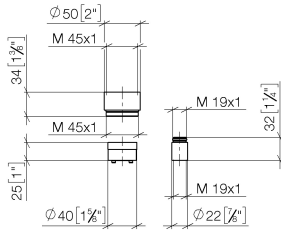

Verlängerung 25 mm -

12 190 970 90

- bis 25 mm: 1x 12 190 970 90
- 26 mm - 50 mm: 2x 12 190 970 90

für UP-Einhandbatterie Brause und Wanne 36 02X
SSS-FF

Verlängerung 25 mm -

12 190 970 90

mm [inches]

Verlängerung 25 mm -

12 190 970 90

12 190 970 90

Ersatzteilstückliste

Nr.	Artikelnummer	Benennung	Verbaumenge	Lieferzeit
1	09 17 01 191 90	Huelse	1	2
2	09 14 10 210 90	Dichtung	1	2
3	09 30 11 186 90	Scheibe	1	2
4	09 14 03 160 90	Dichtung	2	2
5	09 14 10 047 90	Dichtung	1	2
6	09 17 01 192 90	Huelse	1	2